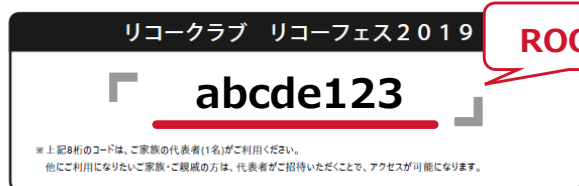

# ROOM登録

RICOH  
リコー 思い出アルバム そだちえ

重要

写真閲覧・購入用  
ROOMキー(認証コード)のご案内

このページでは、専用の写真公開ページ(ROOMと呼びます)へのアクセス方法をご紹介します。  
この手順では、別途配布される「ROOMキーのご案内」に記載されたROOMキー(英数字8桁)が必要です。